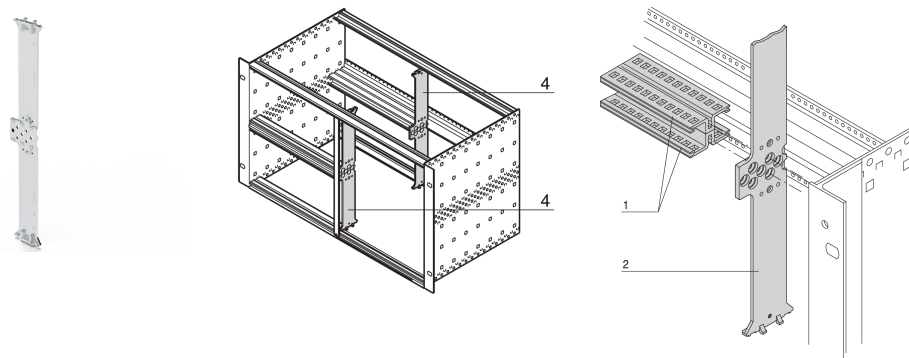

# Montant 6 U pour montage combiné

## RÉFÉRENCE CATALOGUE

64560-010

Le support est vissé dans les trous de grille des profilés horizontaux et permet la séparation d'un bac à cartes 6 U en volumes 2 x 3 U.

## FONCTIONS

Le support est boulonné dans les trous de grille des profilés horizontaux. Le support peut également être vissé.

La partie avant doit être pourvue d'une face avant 2F

## ATTRIBUTS DU PRODUIT

Type de produit: Kit de montage

Famille de produits: EuropacPRO

Type: Montage mixte

Compatible avec: Bacs à cartes

Matériau: Alliage de zinc

Hauteur du rack: 6U

Quantité par colis: 1