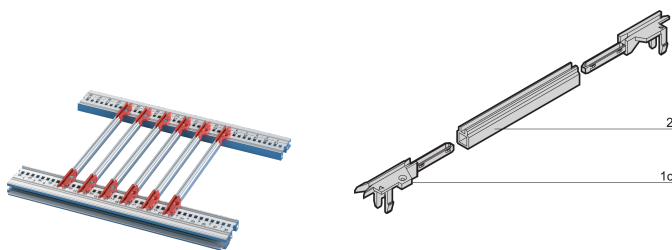

Embouts de guide-cartes, PCB 4,4", largeur de rainure 2 mm, rouge

RÉFÉRENCE CATALOGUE

64560-057

Embouts en plastique pour les guide-cartes en plusieurs parties avec un profil central en plastique ou profilé. Disponibles en types standard, accessoire ou circuit imprimé 4,4". Les embouts peuvent être équipés d'un clip ESD qui assure un contact conducteur entre le circuit imprimé et le profil horizontal. Compatible avec RatiopacPRO Air, PropacPRO, CompacPRO et EuropacPRO.

CERTIFICATIONS

FONCTIONS

Embouts de guide-cartes (PBT) pour les guide-cartes en plusieurs parties avec un profil central en plastique ou en profilé aluminium.

Les extrémités des guide-cartes peuvent être fixées sur des profilés horizontaux (extrusion d'aluminium) ou des plaques de 1,5 mm d'épaisseur

Température de stockage : 0 °C ... + 60° C

Température de stockage : -40 °C ... 130 °C

ATTRIBUTS DU PRODUIT

Type de produit: Embout de guide-cartes

Famille de produits: EuropacPRO; RatiopacPRO; RatiopacPRO Air; CompacPRO; PropacPRO; MultipacPRO; Inpac

Type: 4.4" PCB

Compatible avec: Bacs à cartes; Coffrets; Châssis

Quantité par colis: 1

Unité du colis: Paire

Gross Weight: 0.003kg

Matériau: Polybutylène téréphtalate

INFORMATIONS PRODUIT COMPLÉMENTAIRES

La livraison s'effectue par multiple du nombre de pièces indiqué. La tarification affichée est à l'unité.