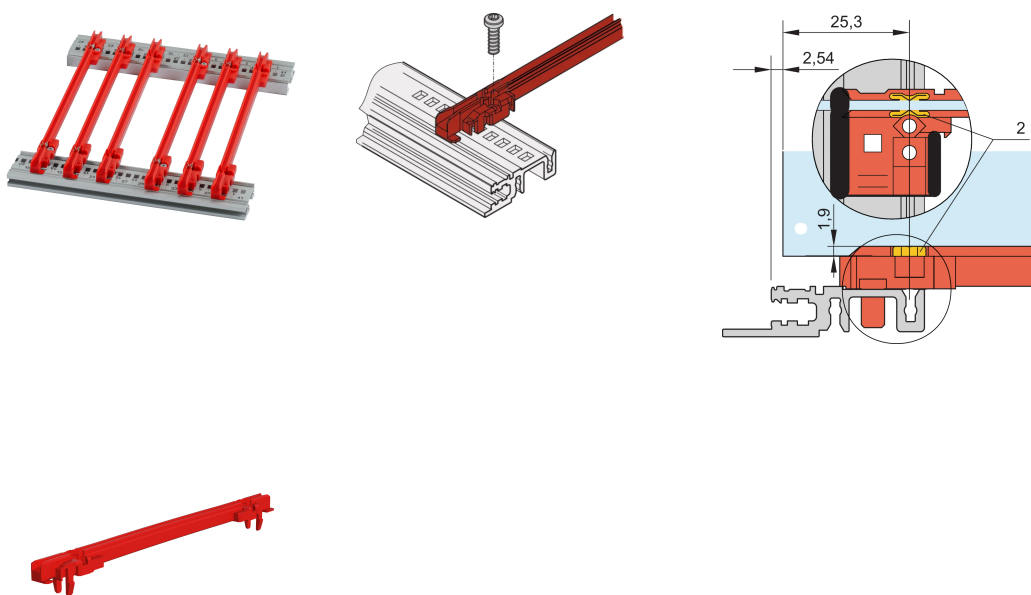

Guide-cartes type standard, PC, 220 mm, largeur de rainure 2 mm, rouge

RÉFÉRENCE CATALOGUE

64568-002

Nouvelle génération de guide-cartes de type Accessoire pour PCB ou unités enfichables. Forme une interface fiable entre les mécaniques de bac à cartes et les sous-ensembles.

CERTIFICATIONS

FONCTIONS

NOUVELLE génération de guide-cartes en plastique de type standard pour un maintien fiable des PCB ou des unités enfichables

Stabilité significativement accrue, grâce à une conception optimisée et un matériau (PC) de haute qualité

Possibilité de visser les guide-cartes sur les profilés horizontaux de types H et R, pour des exigences de tenue aux chocs et aux vibrations plus élevées.

Clip ESD disponible en option pour un contact conducteur entre le circuit imprimé et le profil

Température de stockage : de -40 °C à 130 °C

ATTRIBUTS DU PRODUIT

Couleur: Rouge

Quantité par colis: 1

Profondeur de la carte: 220mm

Largeur de rainure: 2

Conformité: EN 45545-2

Matériau: Plastique renforcé de fibres