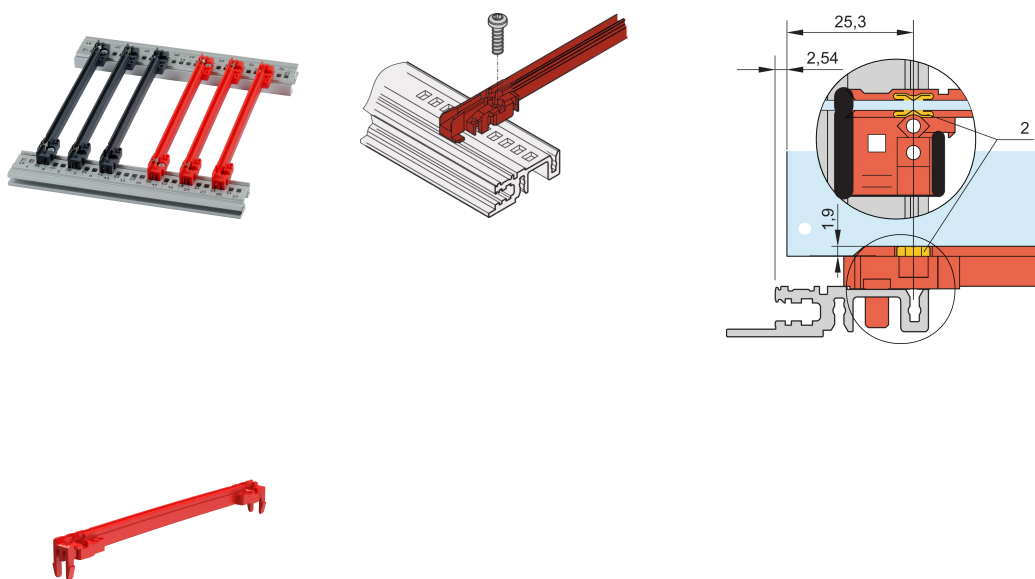

Guide-cartes type accessoire, PC, 160 mm, largeur de rainure 2 mm, rouge

RÉFÉRENCE CATALOGUE

64568-005

Nouvelle génération de guide-cartes de type Accessoire pour PCB ou unités enfichables. Forme une interface fiable entre les mécaniques de bac à cartes et les sous-ensembles.

CERTIFICATIONS

FONCTIONS

NOUVELLE génération de guide-cartes en plastique de type accessoire pour un maintien fiable des cartes ou des modules enfichables

Stabilité significativement accrue, grâce à une conception optimisée et un matériau (PC) de haute qualité

Possibilité de visser les guide-cartes sur les profilés horizontaux de types H et R, pour des exigences de tenue aux chocs et aux vibrations plus élevées.

Clip ESD disponible en option pour un contact conducteur entre le circuit imprimé et le profil

Température de stockage : de -40 °C à 130 °C

ATTRIBUTS DU PRODUIT

Couleur: Rouge

Matériau: Plastique renforcé de fibres

Quantité par colis: 1

Profondeur de la carte: 160mm

Largeur de rainure: 2

Conformité: EN 45545-2