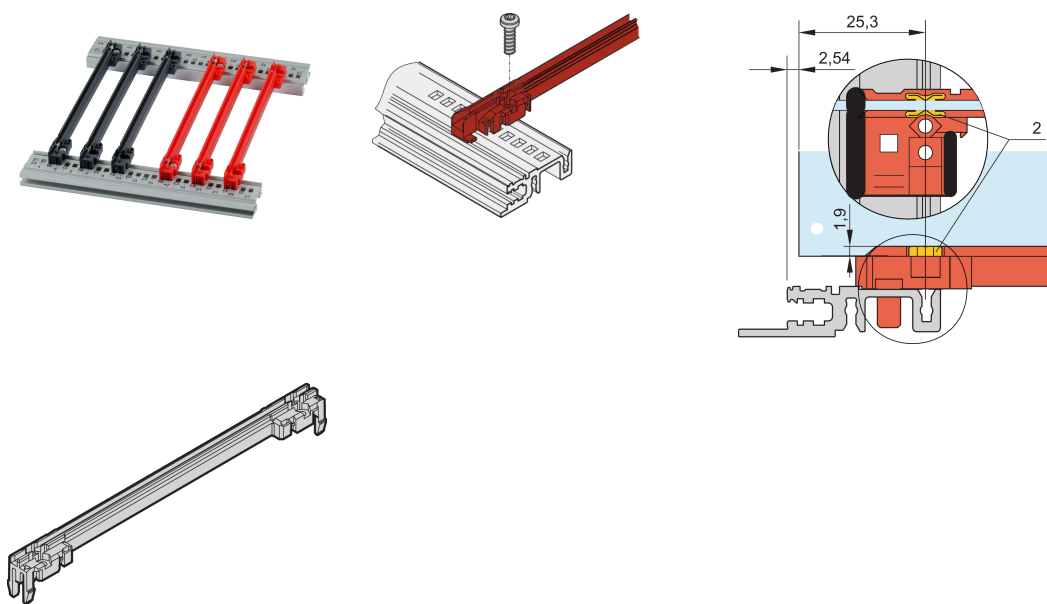

# Guide-cartes type accessoire, PC, 160 mm, largeur de rainure 2,5 mm, rouge

## RÉFÉRENCE CATALOGUE

**64568-100**

Nouvelle génération de guide-cartes de type Accessoire pour PCB ou unités enfichables. Forme une interface fiable entre les mécaniques de bac à cartes et les sous-ensembles.

## FONCTIONS

NOUVELLE génération de guide-cartes en plastique de type accessoire pour un maintien fiable des cartes ou des modules enfichables

Stabilité significativement accrue, grâce à une conception optimisée et un matériau (PC) de haute qualité

## ATTRIBUTS DU PRODUIT

---

Couleur: Rouge

Matériau: Plastique renforcé de fibres

Quantité par colis: 1

Profondeur de la carte: 160mm

Largeur de rainure: 2.5

Conformité: EN 45545-2