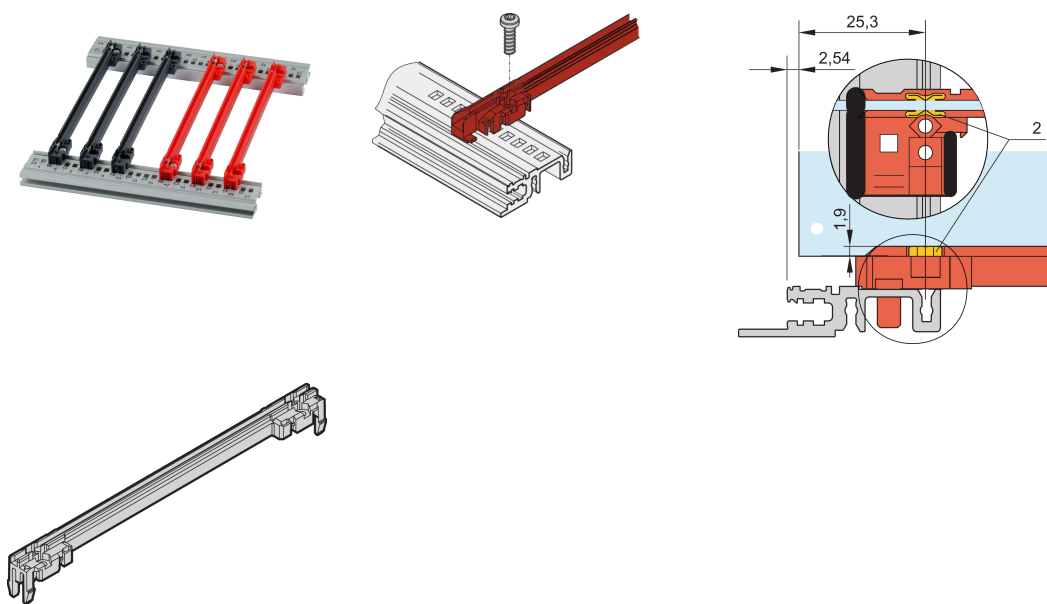

# Guide-cartes type accessoire, PC, 220 mm, largeur de rainure 2,5 mm, rouge

## RÉFÉRENCE CATALOGUE

**64568-102**

Nouvelle génération de guide-cartes de type Accessoire pour PCB ou unités enfichables. Forme une interface fiable entre les mécaniques de bac à cartes et les sous-ensembles.

## FONCTIONS

NOUVELLE génération de guide-cartes en plastique de type accessoire pour un maintien fiable des cartes ou des modules enfichables

Stabilité significativement accrue, grâce à une conception optimisée et un matériau (PC) de haute qualité

## ATTRIBUTS DU PRODUIT

---

Couleur: Rouge

Matériau: Plastique renforcé de fibres

Quantité par colis: 1

Profondeur de la carte: 220mm

Largeur de rainure: 2.5

Conformité: EN 45545-2