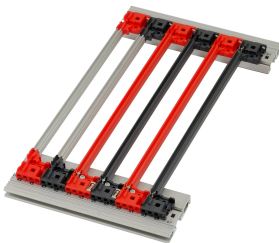

Guide-carte avec codage pour CompactPCI/ VME64x,PC, 160 mm, Rainure 2,5 mm, Rouge

RÉFÉRENCE CATALOGUE

64568-109

Nouvelle génération de guide-cartes avec détrompage pour PCB ou unités enfichables. Forme une interface fiable entre les mécaniques de bac à cartes et les sous-ensembles. Grâce à la conception optimisée et au nouveau matériau plastique de haute qualité, la stabilité a été considérablement accrue, et les propriétés de sécurité incendie ont également été améliorées. Le matériau garantit une faible inflammabilité, une faible toxicité et densité de fumée et répond aux exigences de la norme EN 45545-2 (sécurité anti-incendie dans les véhicules ferroviaires) R22, R23 et R24 avec le niveau de risque le plus élevé HL3. De plus, les guide-cartes sont également considérés comme « sans halogène », conformément à la norme IEC 61249-2-21.

CERTIFICATIONS

FONCTIONS

NOUVELLE génération de guide-cartes avec détrompage en matière plastique pour un maintien fiable des PCB ou des unités enfichables

Stabilité significativement accrue, grâce à une conception optimisée et un matériau (PC) de haute qualité

Propriétés de sécurité incendie améliorées, répond à toutes les exigences EN 45545-2 R22, R23 et R24 avec HL3

« sans halogène », conformément à la norme IEC 61249-2-21

Fixation possible sur des profils (aluminium extrudé) ou des plaques d'épaisseur 1,5 mm

Possibilité de visser les guide-cartes sur les profilés horizontaux de types H et R, pour des exigences de tenue aux chocs et aux vibrations plus élevées.

Clip ESD disponible en option pour un contact conducteur entre le circuit imprimé et le profil