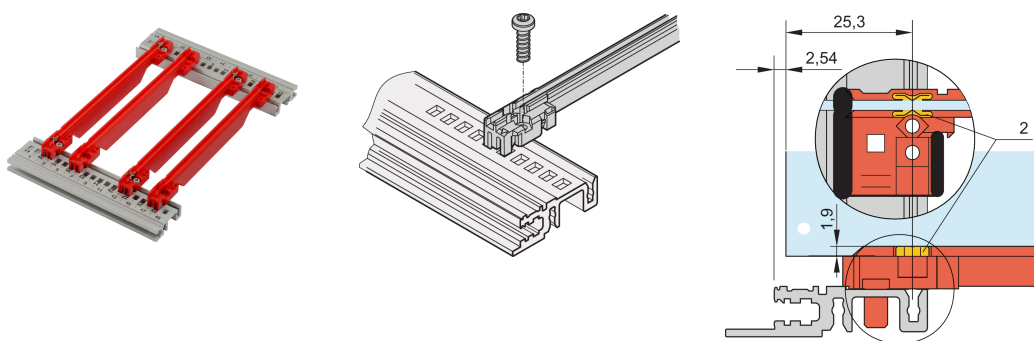

Guide-cartes type accessoire, renforcés, PC, 160 mm, largeur de rainure 2,5 mm, rouge

RÉFÉRENCE CATALOGUE

64568-118

Nouvelle génération de guide-cartes de type Accessoire, renforcé, pour circuits imprimés ou unités enfichables. Forme une interface fiable entre les mécaniques de bac à cartes et les sous-ensembles. Grâce à la conception optimisée et au nouveau matériau plastique de haute qualité, la stabilité a été considérablement accrue, et les propriétés de sécurité incendie ont également été améliorées. Le matériau garantit une faible inflammabilité, une faible toxicité et densité de fumée et répond aux exigences de la norme EN 45545-2 (sécurité anti-incendie dans les véhicules ferroviaires) R22, R23 et R24 avec le niveau de risque le plus élevé HL3. De plus, les guide-cartes sont également considérés comme « sans halogène », conformément à la norme IEC 61249-2-21.

CERTIFICATIONS

FONCTIONS

NOUVELLE génération de guide-cartes en matière plastique, de type accessoire, renforcé, pour un maintien fiable des cartes ou des unités enfichables.

Stabilité significativement accrue, grâce à un matériau (PC) de haute qualité et à une conception optimisée, également compatible avec des profils haute rigidité

Possibilité de visser les guide-cartes sur les profilés horizontaux de types H et R, pour des exigences de tenue aux chocs et aux vibrations plus élevées.

Clip ESD disponible en option pour un contact conducteur entre le circuit imprimé et le profil

Température de stockage : de -40 °C à 130 °C

ATTRIBUTS DU PRODUIT

Quantité par colis: 1

Profondeur de la carte: 160mm

Largeur de rainure: 2.5

Couleur: Rouge

Conformité: EN 45545-2

Matériau: Plastique renforcé de fibres