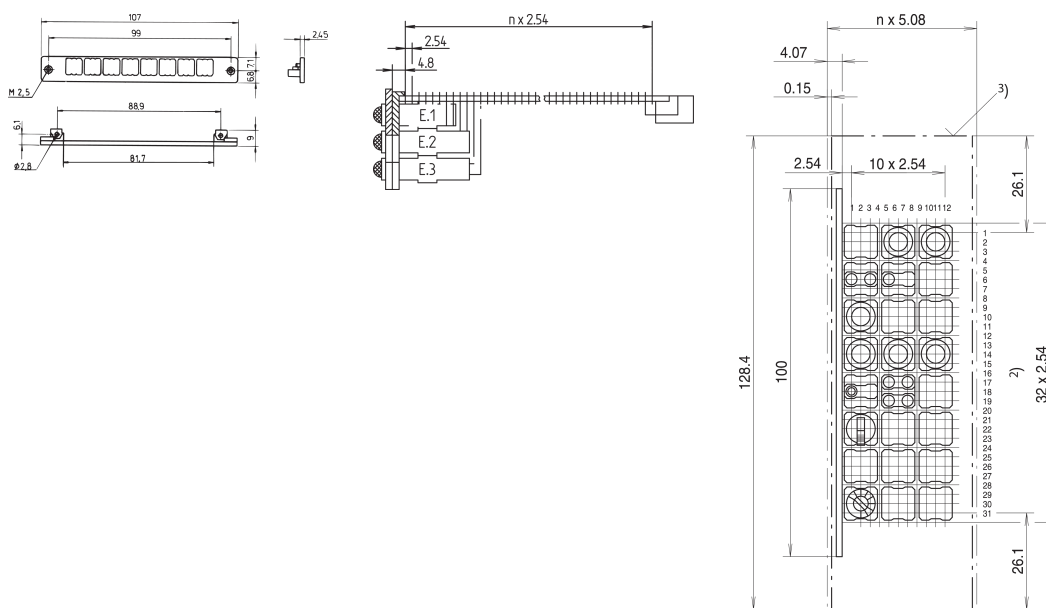

Cadre de montage pour plan de montage 1

RÉFÉRENCE CATALOGUE

69004-043

Cadre de montage pour plan de montage 1, inflammabilité UL 94 V0 et deux connecteurs femelles filetés M2.5.

CERTIFICATIONS

FONCTIONS

Matériau PBT

Avec 2 connecteurs femelles filetés M 2,5

Inflammabilité UL 94 V-0

ATTRIBUTS DU PRODUIT

Type de produit: Kit de montage

Matériau: Polybutylène téréphtalate

Quantité par colis: 1

Gross Weight: 0.005kg

INFORMATIONS PRODUIT COMPLÉMENTAIRES

Les cadres de montage n° 69004-043, 69004-44 et 69004-045 ne peuvent pas être utilisés avec la poignée de profilé aluminium pour les faces avant.

Veillez noter que certains articles sont livrés selon des tailles de lots définies (SPQ, par ex. 5 pièces, 10 pièces, 50 pièces, etc.). Dans le cas d'une quantité commandée différente (par ex. 2 pièces), la quantité pourra être automatiquement augmentée à la taille de lot supérieure = lot de livraison standard.