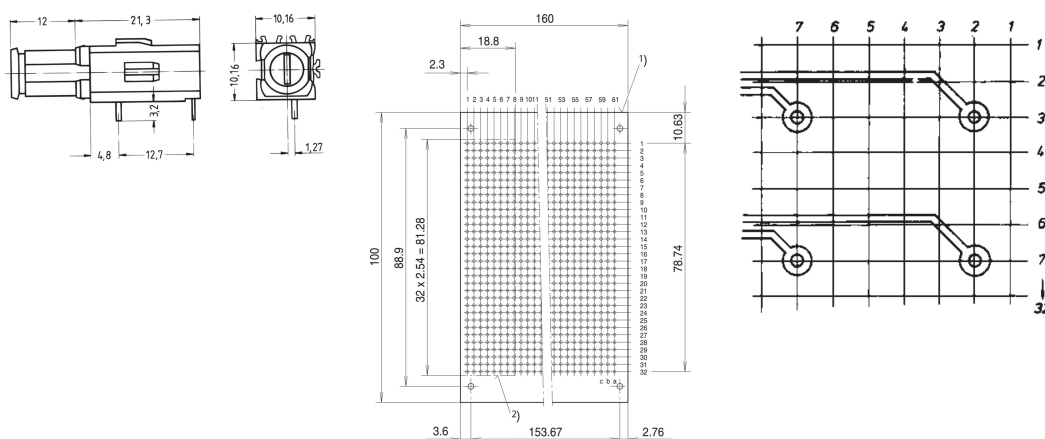

Porte-fusible, type long

RÉFÉRENCE CATALOGUE

69004-098

Pour inserts de fusibles en verre 5 x 20 mm à DIN 41 571, 250 VAC, 6,3 A.

CERTIFICATIONS

FONCTIONS

Pour fusibles en verre 5 x 20 mm à DIN 41571, 250 VAC, 6,3 A

Forme longue pour niveau de montage 1

Contacts argentés

ATTRIBUTS DU PRODUIT

Type de produit: Porte-fusible

Matériau de contact: Alliage de cuivre

Matériau: Polybutylène téréphtalate

Quantité par colis: 1

INFORMATIONS PRODUIT COMPLÉMENTAIRES

Perçage Ø9 mm requis sur la face avant.

Dimensions of connecting pins: 0,7 × 0,6 mm.

Certains produits sont uniquement livrés par minimum ou multiple de commande (par ex. livraison par lot de 5 pièces, 10 pièces, 50 pièces, etc.). Des quantités de commandes différentes (par ex. 2 pièces) peuvent être remplacées par la prochaine quantité de livraison possible = lot de livraison standard.