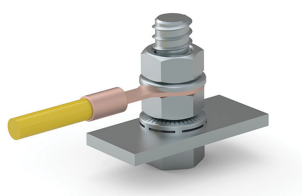

Raccord terre panneau M8, 10 jeux, pour la fixation de sangles et de câbles

RÉFÉRENCE CATALOGUE

ECP08

Ce kit de connexion de mise à la terre assure un bon contact entre les câbles de mise à la terre et les plaques de montage, les panneaux et les profilés. Le kit facilite également aussi bien l'approvisionnement que l'installation.

FONCTIONS

Description: Connexion à la masse pour fixer les tresses de mise à la masse et câbles aux panneaux, aux plaques de fixation ou profilés.

Unité de livraison: 10 jeux

ATTRIBUTS DU PRODUIT

Hauteur: 13mm

Largeur: 381mm

Profondeur: 8mm

Taille de boulon: M8

Matériau de l'armoire: Acier doux

Famille de produits: Autoportant; CEI Accessoires généraux

Matériau: Acier doux

Finition: Plaqué

Épaisseur: 4mm