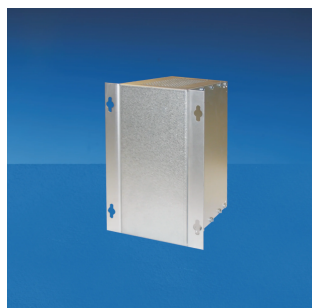

EuropacPRO | Équerre de montage mural

Le support de montage mural permet la fixation d'un bac à cartes à la paroi d'une plaque de montage d'une armoire.

CERTIFICATIONS

FONCTIONS

Permet le montage de bac à cartes au mur ou sur un panneau de montage

Monté à la place d'un support 19" ou d'un angle arrière sur le bac à cartes

Avec trous oblongs évasés pour faciliter le positionnement

SPÉCIFICATIONS

Matériau:	Aluminium
Type de produit:	Support
Famille de produits:	EuropacPRO
Finition:	Passivé
Compatible avec:	Bacs à cartes