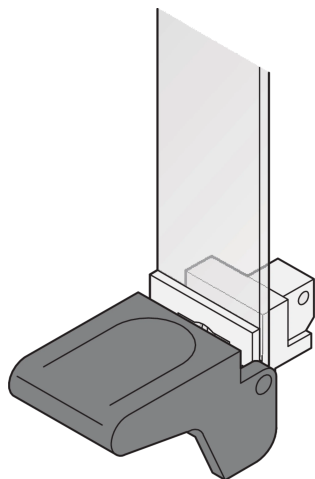

Poignée d'extraction, de forme 1

La poignée d'extraction de forme 1 peut être utilisée pour extraire des circuits imprimés. Les poignées sont disponibles en noir ou en gris, et en positionnement inférieur et supérieur.

CERTIFICATIONS

FONCTIONS

Poignée UL 94 V-0, Zn moulé

Pour les modèles 6U, il est possible de décaler la position de la carte de 1 F vers la droite en inversant la poignée inférieure et supérieure. Un espace est ainsi créé pour les composants CMS sur la gauche

Les vis à gorge doivent être commandées séparément.

SPÉCIFICATIONS

Type:	Dispositif d'extraction
Compatible avec:	Faces avant
Type de produit:	Poignée
Matériau:	Polycarbonate

Table 1/1

Référence catalogue	Couleur	Quantité par colis	Type de poignée	Indice d'inflammabilité
---------------------	---------	--------------------	-----------------	-------------------------