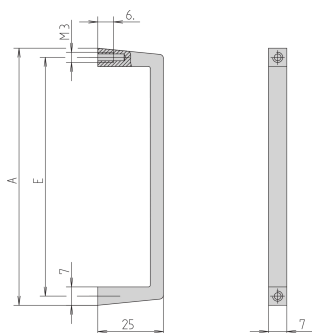

## Poignée avant, largeur 7 mm

Poignée avant fine, profilé aluminium, 7 mm. Poignée à visser de l'intérieur.

### FONCTIONS

Charge statique admissible 10 kg/paire

Poignée à visser de l'intérieur

### SPÉCIFICATIONS

<b>Largeur:</b>	7mm
<b>Charge statique:</b>	10kg
<b>Matériau:</b>	Aluminium
<b>Finition:</b>	Anodisé
<b>Famille de produits:</b>	EuropacPRO; MultipacPRO
<b>Type de produit:</b>	Poignée

## INFORMATIONS PRODUIT COMPLÉMENTAIRES

---

Veillez noter que certains articles sont livrés selon des tailles de lots définies (SPQ, par ex. 5 pièces, 10 pièces, 50 pièces, etc.). Dans le cas d'une quantité commandée différente (par ex. 2 pièces), la quantité pourra être automatiquement augmentée à la taille de lot supérieure = lot de livraison standard.