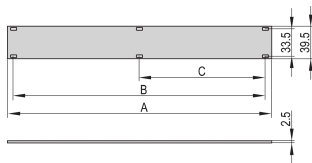

Face avant 1 U, Montage sur profilé horizontal

La face avant 1 U permet à l'utilisateur d'obturer un espace 1 U dans un coffret PropacPRO4 U , RatiopacPRO 5 U (1-3-1) et EuropacPRO 4 U. La face se fixe sur les bandes taraudées des profilés horizontaux.

Table 1/2

| Référence catalogue | Hauteur du rack | Hauteur (H) | Largeur du rack | Largeur (W) | Profondeur (D) | Quantité par colis |
|---------------------|-----------------|-------------|-----------------|-------------|----------------|--------------------|
| 20850-423 | 1U | 39.5mm | 28HP | 141.9mm | 2.5mm | 1 |
| 20850-425 | 1U | 39.5mm | 63HP | 319.7mm | 2.5mm | 1 |