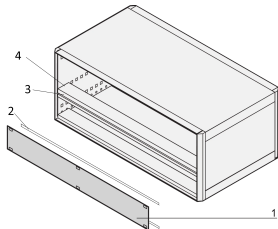

Face avant 1 U, Montage sur profilé horizontal

La face avant 1 U permet à l'utilisateur d'obturer un espace 1 U dans un coffret PropacPRO4 U , RatiopacPRO 5 U (1-3-1) et EuropacPRO 4 U. La face se fixe sur les bandes taraudées des profilés horizontaux.

Table 1/2

| Référence catalogue | Hauteur du rack | Hauteur (H) | Largeur du rack | Largeur (W) | Profondeur (D) | Quantité par colis |
|---------------------|-----------------|-------------|-----------------|-------------|----------------|--------------------|
| 20850-423 | 1U | 39.5mm | 28HP | 141.9mm | 2.5mm | 1 |
| 20850-425 | 1U | 39.5mm | 63HP | 319.7mm | 2.5mm | 1 |