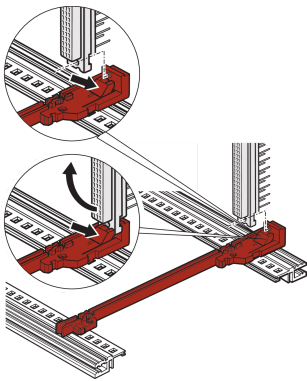

# Guide-carte | Avec fixation pour connecteur DIN

Le guide-carte de type standard pour connecteurs permet à l'utilisateur de clipser les connecteurs DIN (EN 60603-2 (DIN 41612)) directement sur les guide-cartes. Applicable uniquement aux cartes euro de dimensions 100 x 160 mm et 100 x 220 mm. Compatible avec RatiopacPRO Air, PropacPRO, CompacPRO et EuropacPRO.

## FONCTIONS

Montage facile et économique des connecteurs à clipser comme alternative aux rails z ou aux profilés horizontaux avec rail z intégré.

Pour le format carte euro simple 100 x 160 mm ou 100 x 220 mm ; ne convient pas au format carte euro double

Guide-carte en matière plastique, monobloc, rouge, largeur de rainure 2 mm

Peut être clipsé dans les profilés horizontaux dans l'extrusion d'aluminium

Peut être fixé dans une tôle de 1,5 mm d'épaisseur

Température de stockage : -40°C à 130°C