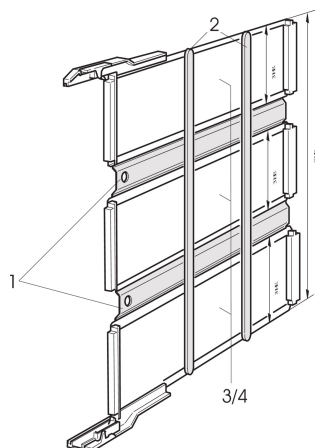

Profil intermédiaire pour assembler Adaptateur de test 3 U

Kit de support pour réaliser un adaptateur de test 6/9 U à partir des adaptateurs de test 3 U. Convient pour les adaptateurs de test avec connecteurs DIN 41612 de type B, C, E et F.