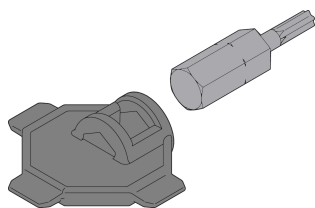

# Outil de montage Interscale

L'outil de montage peut être utilisé pour les vis Torx 8 et pour ouvrir les coffrets Interscale.

## FONCTIONS

L'outil en plastique avec mèche peut être utilisé pour boulonner et ouvrir le CassettePRO