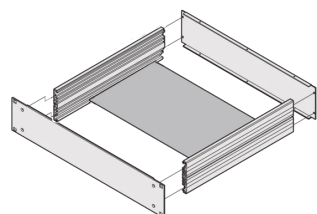

MultipacPRO| Plaque de montage

Les plaques châssis sont conçues pour le montage des composants lourds, par exemple des transformateurs.

CERTIFICATIONS

FONCTIONS

Les plaques de montage sont conçues pour le montage des composants lourds, par ex. les transformateurs

À visser à l'intérieur du châssis 19"

SPÉCIFICATIONS

- Matériau:** Aluminium
- Compatible avec:** Châssis
- Type de produit:** Platine de montage
- Famille de produits:** MultipacPRO

Table 1/1

| Référence catalogue | Profondeur | Quantité par colis | Largeur du rack | Largeur | Certifications |
|---------------------|------------|--------------------|-----------------|---------|----------------|
| 20860-107 | 150mm | 1 | 84HP | 402.5mm | RoHS |
| 20860-112 | 450mm | 1 | 84HP | 402.5mm | |
| 20860-111 | 390mm | 1 | 84HP | 402.5mm | RoHS |
| 20860-108 | 210mm | 1 | 84HP | 402.5mm | RoHS |
| 20860-110 | 330mm | 1 | 84HP | 402.5mm | RoHS |
| 20860-109 | 270mm | 1 | 84HP | 402.5mm | RoHS |

INFORMATIONS PRODUIT COMPLÉMENTAIRES

Les plaques de montage peuvent également être installées en même temps que le montage interne des cartes Europe.

Lorsqu'une plaque de montage est utilisée, la hauteur de montage est réduite d'au moins 2,5 mm.