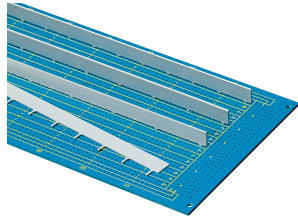

Barre bus pour distribution d'alimentation

Les jeux de barres vous permettront d'augmenter le rendement, la fiabilité et la longévité des circuits imprimés. Ils permettent également de réaliser des économies.

CERTIFICATIONS

FONCTIONS

Distribution de l'alimentation aux circuits imprimés et aux cartes fond de panier

Suppression des interférences, rigidité accrue

Élimination des pannes

SPÉCIFICATIONS

Type de produit: Jeux de barres

Matériau: Cuivre

Finition: Zingué

Table 1/1

Référence catalogue	Longueur	Quantité par colis
30925-001	216.3mm	1
30925-006	333.2mm	1
30925-005	206.2mm	1
30925-004	328.1mm	1
30925-002	338.3mm	1

Référence catalogue	Longueur	Quantité par colis
30925-003	206.2mm	1