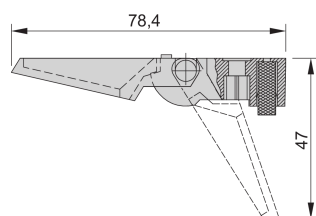

## Pied en plastique

Les pieds rabattables articulés en plastique permettent le montage sur la plaque inférieure du coffret. Disponible avec ou sans fonction de béquille. En noir ou gris.

### FONCTIONS

Peuvent être utilisées à la place des pieds ronds standards

Charge admissible : 25 kg par pied, poids maximal du coffret 40 kg

Des trous de montage sont prévus dans les couvercles inférieurs des coffrets