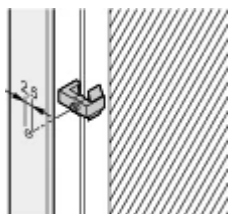

Clip de maintien pour circuits imprimés

Clip de fixation pour montage sur carte de circuits imprimés sur la face avant avec poignée d'extraction de forme 1.

CERTIFICATIONS

FONCTIONS

Convient également aux applications CMS

Le clip permet de fixer la carte sur la face avant

SPÉCIFICATIONS

Type de produit: Clip
Type: Clip
Compatible avec: Faces avant

Table 1/1

Référence catalogue	Matériau	Conformité	Quantité par colis	Indice d'inflammabilité	Hauteur du rack	Certifications
21101-751	Polycarbonate	EN 50155, R22, HL3	100	UL® 94V-0	6U	
21100-719	Polyphénylène éther			UL® 94V-0	6U	RoHS