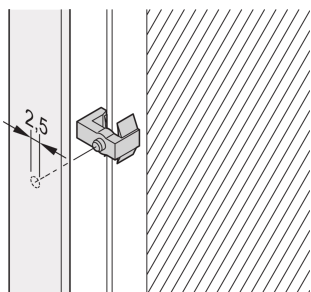

Clip de maintien pour circuits imprimés

Clip de fixation pour montage sur carte de circuits imprimés sur la face avant avec poignée d'extraction de forme 1.

CERTIFICATIONS

FONCTIONS

Convient également aux applications CMS

Le clip permet de fixer la carte sur la face avant

SPÉCIFICATIONS

Type de produit: Clip
Type: Clip
Compatible avec: Faces avant

Table 1/1

Référence catalogue	Matériau	Conformité	Quantité par colis	Indice d'inflammabilité	Hauteur du rack	Certifications
21101-751	Polycarbonate	EN 50155, R22, HL3	100	UL® 94V-0	6U	
21100-719	Polyphénylène éther			UL® 94V-0	6U	RoHS