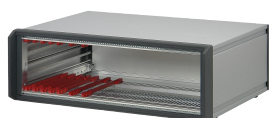

# PropacPRO| Coffret de table, Avec blindage

Le coffret nVent SCHROFF PropacPRO offre une protection électronique pour les montages 19", tels que les modules enfichables et les cartes Europe. Les cadres moulés en aluminium et les flancs garantissent une solution robuste. Le coffret comprend un blindage CEM standard.