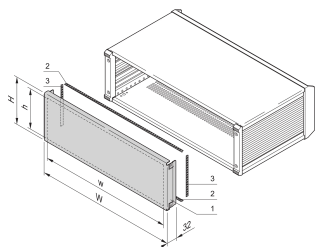

PropacPRO | Face arrière CEM, pleine largeur

La face arrière CEM pleine largeur pour coffret PropacPRO se monte sur le cadre du coffret. Elle n'a pas de perforations. Le blindage est réalisé avec des joints CEM en textile.

CERTIFICATIONS

FONCTIONS

Face en aluminium, 1,5 mm, avec fixation pour la mise à la terre / masse

Montages sur coffret (gauche, droite)

Sans perforation

SPÉCIFICATIONS

Matériau:	Aluminium
Finition:	Anodisé; Passivé
Compatible avec:	Coffrets
Famille de produits:	PropacPRO
Type:	Panneau arrière
Type de produit:	Panneau latéral

Table 1/1

Référence catalogue	Hauteur du rack	Largeur du rack	Quantité par colis
24576-247	3U	28HP	1
24576-244	2U	42HP	1
24576-258	6U	84HP	1
24576-248	3U	42HP	1

Référence catalogue	Hauteur du rack	Largeur du rack	Quantité par colis
24576-254	4U	84HP	1
24576-249	3U	63HP	1
24576-253	4U	63HP	1
24576-250	3U	84HP	1
24576-252	4U	42HP	1
24576-245	2U	63HP	1