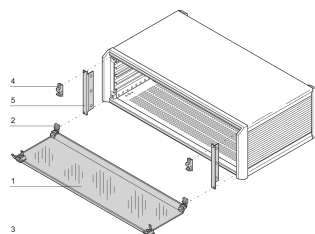

# PropacPRO| Capot avant

La partie inférieure du capot avant à charnière peut être montée sur un coffret PropacPRO. Elle protège le circuit imprimé des opérations accidentelles. Un verrou peut être installé à postériori.

## FONCTIONS

Montage des charnières en haut ou en bas

Verrou (max. 2) pouvant être monté à postériori

En Plexiglas, sur charnières, amovible

L'enjoliveur latéral (élément 5) sert également de blindage CEM vertical des flancs

## SPÉCIFICATIONS

<b>Hauteur du rack:</b>	3U
<b>Compatible avec:</b>	Coffrets
<b>Type de produit:</b>	Capot supérieur
<b>Type:</b>	Capot avant
<b>Famille de produits:</b>	PropacPRO
<b>Matériau:</b>	Thermoplastique