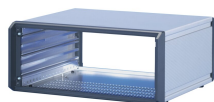

PropacPRO| Coffret portable, Sans blindage

Le coffret PropacPRO nVent SCHROFF offre une protection électronique pour les équipements 19 et personnalisés. Les cadres moulés en aluminium et les flancs garantissent une solution robuste. De plus, ce coffret est préparé pour recevoir une poignée rabattable de transport qui fait partie de la vaste gamme d'accessoires.