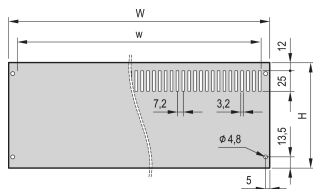

# PropacPRO | Face arrière, pleine largeur, non bindée

La face arrière pleine largeur pour coffret PropacPRO se monte sur le cadre du coffret. Avec ou sans emplacements ventilés.

## FONCTIONS

Face en aluminium, 2,0 mm (84 F 2,5 mm)

Montage avec support sur coffret (droite et gauche)