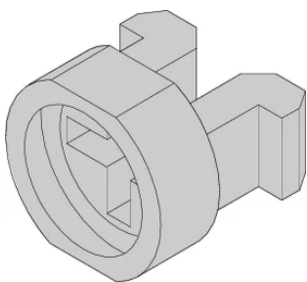

Oeillets pour vis M2.5

L'œillet guide la vis à gorge lors de la fixation de la face avant.

CERTIFICATIONS

FONCTIONS

L'œillet guide la vis à gorge lors de la fixation de la face avant

L'œillet est inséré dans le trou oblong de la face avant

SPÉCIFICATIONS

Compatible avec: Faces avant

Type de produit: Manchon

Table 1/2

Référence catalogue	Matériau	Finition	Couleur	Quantité par colis	Code couleur	Profondeur (D)
21100-886	Laiton	Revêtement de finition bio		100		4.4mm
21100-662	Acier inoxydable			100		4.4mm
21100-660	Laiton	Nickelé		100		4.4mm
21100-591	Polyamide 6		Noir foncé	100	RAL 9005	6.9mm
21100-464	Polyamide 6		Gris galet	100	RAL 7032	6.9mm

Référence catalogue	Matériau	Finition	Couleur	Quantité par colis	Code couleur	Profondeur (D)
21100-659	Laiton	Nickelé		10		
21100-661	Acier inoxydable			10		
21100-885	Laiton			10		

Table 2/2

Référence catalogue	Hauteur (H)	Largeur (W)	Indice d'inflammabilité
21100-886	6mm	8mm	
21100-662	6mm	8mm	
21100-660	6mm	8mm	
21100-591	6mm	6.8mm	UL® 94V-2
21100-464	6mm	6.8mm	UL® 94V-2
21100-659			
21100-661			
21100-885			

INFORMATIONS PRODUIT COMPLÉMENTAIRES

Les œillets métalliques doivent être sertis sur les faces avant modulaires.

Tous les œillets peuvent être utilisés pour les faces avant > 2 F.

DIAGRAMMES

AVERTISSEMENT