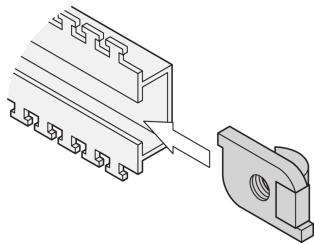

Kit d'écrous-coulisseau pour rail DIN

Les rails C facilitent la gestion du câblage. Installation généralement derrière les montants 19". Ils sont compatibles avec les serre-câbles standard.

CERTIFICATIONS

FONCTIONS

Écrou-coulisseau pour profils C

SPÉCIFICATIONS

Type de produit: Écrou

Matériau: Acier

Table 1/1

Référence catalogue	Quantité par colis	Type	Compatible avec
21101-127	100	Écrou-coulisseau	
21120-140	100	Écrou-coulisseau	Varistar CP