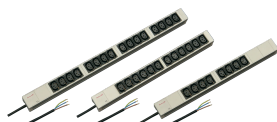

PDU| Bâti de prises, IEC C13

Bâti de prises modulaire et compact avec éléments de protection. Châssis en aluminium de 1 U par 1 U, la PDU peut facilement être intégrée dans un rack avec sorties IEC C13.

CERTIFICATIONS

FONCTIONS

230 V, 10 A

Montage vertical ou horizontal

Possibilité de monter le bâti de prises dans les quatre directions (rotation de 90°)

Bâtis de prises avec prises IEC 60320-C13

Câble de raccordement 2 m, extrémité ouverte avec ferrules

Conformément à la norme IEC 60320

Hauteur utile 1 U

SPÉCIFICATIONS

Matériau: Aluminium; Polyamide

Couleur: Gris

Type de produit: Bâti de prises

Table 1/2

Référence catalogue	Type de prise	Nombre de prises	Sorties commutées	Tension CA	Quantité par colis	Profondeur
60110-292	CEI C13	16	Non	230V	1	44mm

Référence catalogue	Type de prise	Nombre de prises	Sorties commutées	Tension CA	Quantité par colis	Profondeur
60110-290	CEI C13	8	Non	230V	1	44mm
60110-291	CEI C13	12	Non	230V	1	44mm

Table 2/2

Référence catalogue	Finition	Longueur
60110-292	Anodisé	608.5mm
60110-290	Anodisé	438.5mm
60110-291	Anodisé	438.5mm