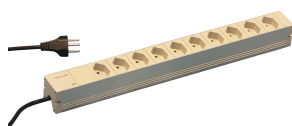

# PDU| Bâti de prises, Suisse

Bâti de prises modulaire et compact avec éléments de protection. Châssis en aluminium de 1 U par 1 U, le PDU peut facilement être intégré dans un rack avec sorties suisses.

## FONCTIONS

Possibilité de monter le bâti de prises dans les quatre directions (rotation de 90°)

230 V, 10 A

Conforme à la norme SEV.IEC 60884

Câble de connexion 2 m avec fiche Suisse

Bâti de prises version Suisse