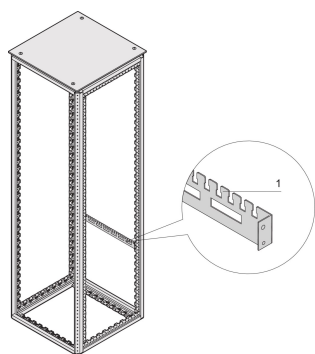

Varistar CP Traverse support de câbles, en largeur

Traverse porte-câbles Varistar CP à installer en largeur de baie. Fixation sur le cadre.

CERTIFICATIONS

FONCTIONS

Pour brides serre-câbles (rangée inférieure) et pour les colliers serre-câbles, ou bandes auto-agrippantes (rangée supérieure)

Pour le passage de câbles à l'arrière dans la baie

SPÉCIFICATIONS

Matériau: Acier
Type de produit: Traverse support

Table 1/2

Référence catalogue	Largeur	Quantité par colis	Couleur	Code couleur	Finition	Longueur
21236-093	600mm	2	Gris foncé	RAL 7021	Revêtement poudré	550mm
23130-312	800mm	2	Gris foncé	RAL 7021	Revêtement poudré	750mm