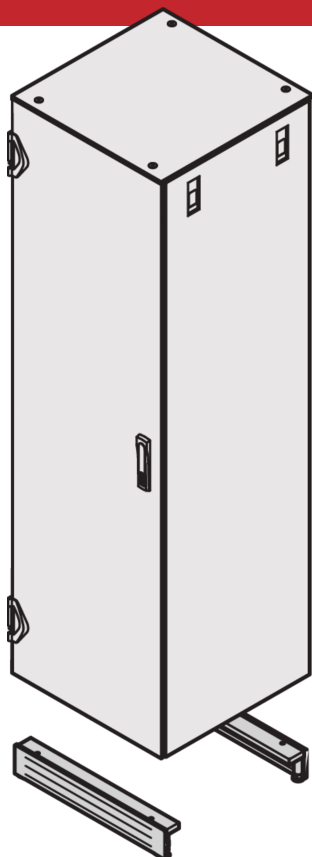

Varistar CP| Socle roulant

Socle pour créer une baie mobile.

FONCTIONS

Bandeaux, Acier, 1,5 mm

Charge admissible sur roulettes 400 kg, sur pieds vérins 1600 kg

Support, Acier, 3 mm

Couleur RAL 7021

Hauteur socle H = 103 mm, avec pieds réglables de 126 à 134 mm

SPÉCIFICATIONS

Type de produit: Base baie/bâti

Matériau: Acier

Table 1/2

Référence catalogue	Largeur	Profondeur	Quantité par colis	Couleur	Code couleur	Finition
21630-664	800mm	1000mm	1	Gris foncé	RAL 7021	Revêtement poudré
21630-655	600mm	600mm	1	Gris foncé	RAL 7021	Revêtement poudré
21630-663	800mm	900mm	1	Gris foncé	RAL 7021	Revêtement poudré
21630-662	800mm	800mm	1	Gris foncé	RAL 7021	Revêtement poudré
21630-661	800mm	600mm	1			Revêtement poudré
21630-658	600mm	1000mm	1	Gris foncé	RAL 7021	Revêtement poudré
21630-657	600mm	900mm	1	Gris foncé	RAL 7021	Revêtement poudré
21630-656	600mm	800mm	1	Gris foncé	RAL 7021	Revêtement poudré

Table 2/2

Référence catalogue	Type	Compatible avec
21630-664	Socle de base, mobile	Varistar CP
21630-655	Socle de base, mobile	Varistar CP
21630-663	Socle de base, mobile	Varistar CP
21630-662	Socle de base, mobile	Varistar CP
21630-661	Socle de base, mobile	Varistar CP
21630-658	Socle de base, mobile	Varistar CP
21630-657	Socle de base, mobile	Varistar CP
21630-656	Socle de base, mobile	Varistar CP