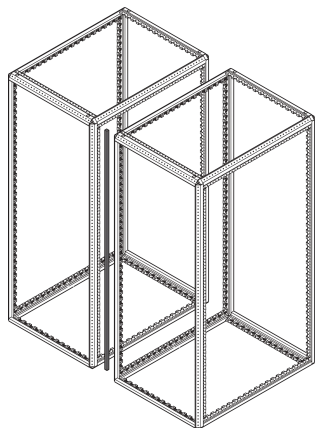

# Varistar| Kit de joints

Jointes pour les baies fermées. Pour obturer les interstices et minimiser la recirculation de l'air.

## FONCTIONS

Kit de joints avant empêchant les courts-circuits d'air

## SPÉCIFICATIONS

**Type de produit:** Kit de joint

Table 1/2

Référence catalogue	Largeur	Quantité par colis	Finition	Longueur	Matériau	Type
24630-068		1	Revêtement poudré	600mm	Acier	Horizontal
24630-072	800mm	1	Revêtement poudré	800mm	Acier	Horizontal
24630-069		1	Revêtement poudré	800mm	Acier	Horizontal
24630-071	600mm	1	Revêtement poudré	600mm	Acier	Horizontal

Table 2/2

Référence catalogue	Compatible avec
24630-068	Baie
24630-072	Baie

Référence catalogue	Compatible avec
24630-069	Baie
24630-071	Baie