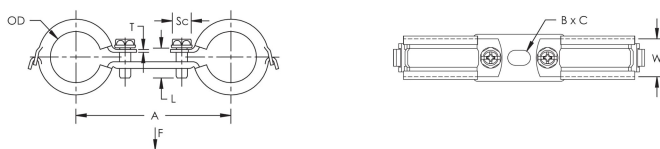

A: 72 mm

B: 12 mm

C: 8.5 mm

Charge statique: 500N

INFORMATIONS PRODUIT COMPLÉMENTAIRES

L'isolation est en caoutchouc EPDM.

DIAGRAMMES

AVERTISSEMENT

Les produits nVent doivent être installés et utilisés uniquement comme indiqué dans les feuilles d'instructions et les documents de formation de nVent. Les feuilles d'instructions sont disponibles sur www.nvent.com et auprès de votre représentant du service client nVent. Une installation incorrecte, une mauvaise utilisation, une mauvaise application ou tout autre défaut de respect total des instructions et des avertissements de nVent peut entraîner une défaillance du produit, des dommages matériels, des blessures corporelles graves et la mort et/ou annuler votre garantie.

North America

+1.800.753.9221

Option 1 – Customer Care

Option 2 – Technical

Support

Europe

Netherlands:

+31 800-0200135

France:

+33 800 901 793

Europe

Germany:

800 1890272

Other Countries:

+31 13 5835404

APAC

Shanghai:

+ 86 21 2412 1618/19

Sydney:

+61 2 9751 8500

Notre gamme complète de marques:

CADDY

ERICO

HOFFMAN

ILSCO

SCHROFF

TRACHTE