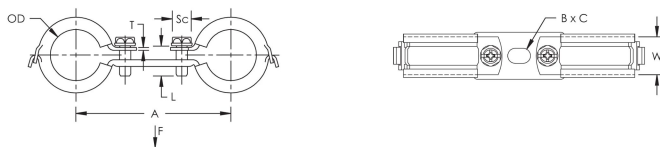

A: 82 mm

B: 12 mm

C: 8.5 mm

Charge statique: 500N

INFORMATIONS PRODUIT COMPLÉMENTAIRES

L'isolation est en caoutchouc EPDM.

DIAGRAMMES

AVERTISSEMENT

Les produits nVent doivent être installés et utilisés uniquement comme indiqué dans les feuilles d'instructions et les documents de formation de nVent. Les feuilles d'instructions sont disponibles sur www.nvent.com et auprès de votre représentant du service client nVent. Une installation incorrecte, une mauvaise utilisation, une mauvaise application ou tout autre défaut de respect total des instructions et des avertissements de nVent peut entraîner une défaillance du produit, des dommages matériels, des blessures corporelles graves et la mort et/ou annuler votre garantie.

North America

+1.800.753.9221

Option 1 – Customer Care

Option 2 – Technical

Support

Europe

Netherlands:

+31 800-0200135

France:

+33 800 901 793

Europe

Germany:

800 1890272

Other Countries:

+31 13 5835404

APAC

Shanghai:

+ 86 21 2412 1618/19

Sydney:

+61 2 9751 8500

Notre gamme complète de marques:

CADDY

ERICO

HOFFMAN

ILSCO

SCHROFF

TRACHTE