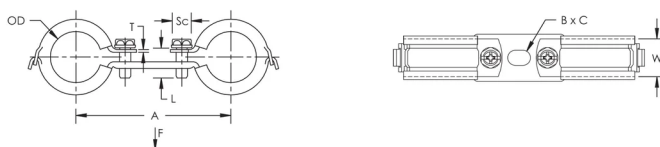

A: 89 mm

B: 12 mm

C: 8.5 mm

Charge statique: 500N

INFORMATIONS PRODUIT COMPLÉMENTAIRES

L'isolation est en caoutchouc EPDM.

DIAGRAMMES

AVERTISSEMENT

Les produits nVent doivent être installés et utilisés uniquement comme indiqué dans les feuilles d'instructions et les documents de formation de nVent. Les feuilles d'instructions sont disponibles sur www.nvent.com et auprès de votre représentant du service client nVent. Une installation incorrecte, une mauvaise utilisation, une mauvaise application ou tout autre défaut de respect total des instructions et des avertissements de nVent peut entraîner une défaillance du produit, des dommages matériels, des blessures corporelles graves et la mort et/ou annuler votre garantie.

North America

+1.800.753.9221

Option 1 – Customer Care

Option 2 – Technical

Support

Europe

Netherlands:

+31 800-0200135

France:

+33 800 901 793

Europe

Germany:

800 1890272

Other Countries:

+31 13 5835404

APAC

Shanghai:

+ 86 21 2412 1618/19

Sydney:

+61 2 9751 8500

Notre gamme complète de marques:

CADDY

ERICO

HOFFMAN

ILSCO

SCHROFF

TRACHTE