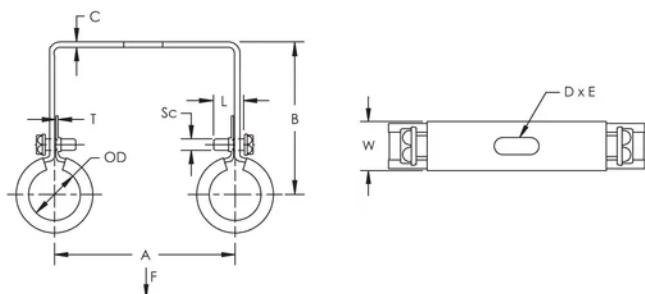

B: 60 mm

Charge statique: 450N

C: 2 mm

D: 20 mm

E: 8.5 mm

Diamètre de vis (Sc): 6

Longueur de la vis (L): 20mm

INFORMATIONS PRODUIT COMPLÉMENTAIRES

L'isolation est en caoutchouc EPDM.

DIAGRAMMES

AVERTISSEMENT

Les produits nVent doivent être installés et utilisés uniquement comme indiqué dans les feuilles d'instructions et les documents de formation de nVent. Les feuilles d'instructions sont disponibles sur www.nvent.com et auprès de votre représentant du service client nVent. Une installation incorrecte, une mauvaise utilisation, une mauvaise application ou tout autre défaut de respect total des instructions et des avertissements de nVent peut entraîner une défaillance du produit, des dommages matériels, des blessures corporelles graves et la mort et/ou annuler votre garantie.

North America

+1.800.753.9221

Option 1 – Customer Care

Option 2 – Technical

Support

Europe

Netherlands:

+31 800-0200135

France:

+33 800 901 793

Europe

Germany:

800 1890272

Other Countries:

+31 13 5835404

APAC

Shanghai:

+ 86 21 2412 1618/19

Sydney:

+61 2 9751 8500

Notre gamme complète de marques:

CADDY

ERICO

HOFFMAN

ILSCO

SCHROFF

TRACHTE