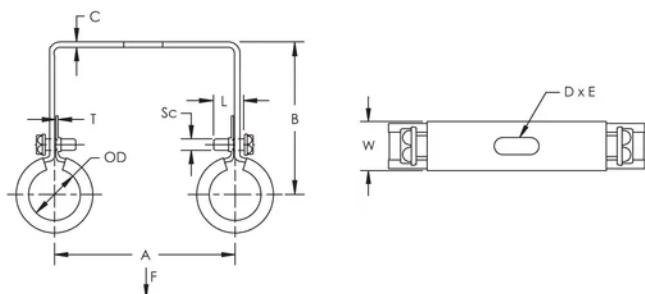

B: 65 mm

Charge statique: 450N

C: 2 mm

D: 20 mm

E: 8.5 mm

Diamètre de vis (Sc): 6

Longueur de la vis (L): 20mm

INFORMATIONS PRODUIT COMPLÉMENTAIRES

L'isolation est en caoutchouc EPDM.

DIAGRAMMES

AVERTISSEMENT

Les produits nVent doivent être installés et utilisés uniquement comme indiqué dans les feuilles d'instructions et les documents de formation de nVent. Les feuilles d'instructions sont disponibles sur www.nvent.com et auprès de votre représentant du service client nVent. Une installation incorrecte, une mauvaise utilisation, une mauvaise application ou tout autre défaut de respect total des instructions et des avertissements de nVent peut entraîner une défaillance du produit, des dommages matériels, des blessures corporelles graves et la mort et/ou annuler votre garantie.

North America

+1.800.753.9221

Option 1 – Customer Care

Option 2 – Technical

Support

Europe

Netherlands:

+31 800-0200135

France:

+33 800 901 793

Europe

Germany:

800 1890272

Other Countries:

+31 13 5835404

APAC

Shanghai:

+ 86 21 2412 1618/19

Sydney:

+61 2 9751 8500

Notre gamme complète de marques:

CADDY

ERICO

HOFFMAN

ILSCO

SCHROFF

TRACHTE