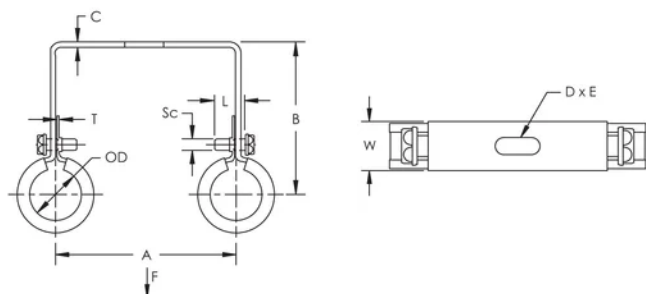

B: 68 mm

Charge statique: 450N

C: 2 mm

D: 20 mm

E: 8.5 mm

Diamètre de vis (Sc): 6

Longueur de la vis (L): 20mm

INFORMATIONS PRODUIT COMPLÉMENTAIRES

L'isolation est en caoutchouc EPDM.

DIAGRAMMES

AVERTISSEMENT

Les produits nVent doivent être installés et utilisés uniquement comme indiqué dans les feuilles d'instructions et les documents de formation de nVent. Les feuilles d'instructions sont disponibles sur www.nvent.com et auprès de votre représentant du service client nVent. Une installation incorrecte, une mauvaise utilisation, une mauvaise application ou tout autre défaut de respect total des instructions et des avertissements de nVent peut entraîner une défaillance du produit, des dommages matériels, des blessures corporelles graves et la mort et/ou annuler votre garantie.

North America

+1.800.753.9221

Option 1 – Customer Care

Option 2 – Technical

Support

Europe

Netherlands:

+31 800-0200135

France:

+33 800 901 793

Europe

Germany:

800 1890272

Other Countries:

+31 13 5835404

APAC

Shanghai:

+ 86 21 2412 1618/19

Sydney:

+61 2 9751 8500

Notre gamme complète de marques:

CADDY

ERICO

HOFFMAN

ILSCO

SCHROFF

TRACHTE