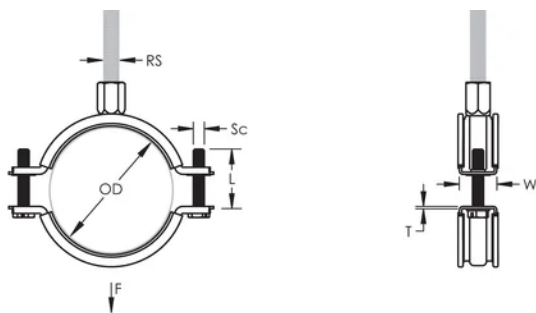

Matériau: Caoutchouc EPDM-SBR;Acier inoxydable 316L (EN 1.4404)

Finition: Électropoli

Couleur: Noir

Température: -50 to 110 °C

Diamètre extérieur (OD): 58 - 68 mm

Taille du tuyau: 2" Min

NB/DN: 50

Taille du piquet (RS): M8;M10

Largeur (W): 20 mm

Épaisseur (T): 1.25 mm

Diamètre de vis (Sc): 6

Longueur de la vis (L): 32mm

Charge statique: 700N

INFORMATIONS PRODUIT COMPLÉMENTAIRES

L'isolation est en caoutchouc EPDM.

DIAGRAMMES

AVERTISSEMENT

Les produits nVent doivent être installés et utilisés uniquement comme indiqué dans les feuilles d'instructions et les documents de formation de nVent. Les feuilles d'instructions sont disponibles sur www.nvent.com et auprès de votre représentant du service client nVent. Une installation incorrecte, une mauvaise utilisation, une mauvaise application ou tout autre défaut de respect total des instructions et des avertissements de nVent peut entraîner une défaillance du produit, des dommages matériels, des blessures corporelles graves et la mort et/ou annuler votre garantie.