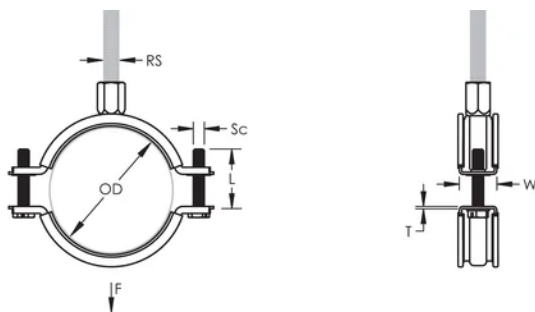

Matériau: Caoutchouc EPDM-SBR;Acier inoxydable 316L (EN 1.4404)

Finition: Électropoli

Couleur: Noir

Température: -50 to 110 °C

Diamètre extérieur (OD): 78 - 88 mm

Taille du piquet (RS): M8;M10

Largeur (W): 23 mm

Épaisseur (T): 1.5 mm

Diamètre de vis (Sc): 6

Longueur de la vis (L): 32mm

Charge statique: 700N

INFORMATIONS PRODUIT COMPLÉMENTAIRES

L'isolation est en caoutchouc EPDM.

DIAGRAMMES

AVERTISSEMENT

Les produits nVent doivent être installés et utilisés uniquement comme indiqué dans les feuilles d'instructions et les documents de formation de nVent. Les feuilles d'instructions sont disponibles sur www.nvent.com et auprès de votre représentant du service client nVent. Une installation incorrecte, une mauvaise utilisation, une mauvaise application ou tout autre défaut de respect total des instructions et des avertissements de nVent peut entraîner une défaillance du produit, des dommages matériels, des blessures corporelles graves et la mort et/ou annuler votre garantie.