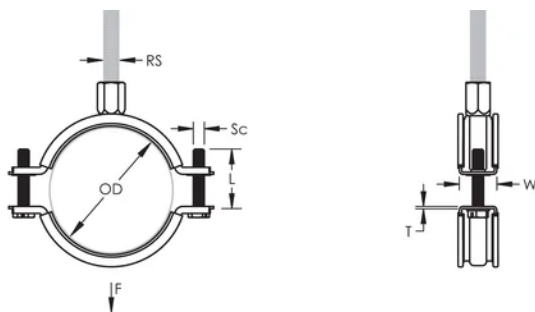

Matériau: Caoutchouc EPDM-SBR;Acier inoxydable 316L (EN 1.4404)

Finition: Électropoli

Couleur: Noir

Température: -50 to 110 °C

Diamètre extérieur (OD): 128 - 138 mm

Taille du piquet (RS): M8;M10

Largeur (W): 23 mm

Épaisseur (T): 2 mm

Diamètre de vis (Sc): 6

Longueur de la vis (L): 37mm

Charge statique: 1700N

INFORMATIONS PRODUIT COMPLÉMENTAIRES

L'isolation est en caoutchouc EPDM.

DIAGRAMMES

AVERTISSEMENT

Les produits nVent doivent être installés et utilisés uniquement comme indiqué dans les feuilles d'instructions et les documents de formation de nVent. Les feuilles d'instructions sont disponibles sur www.nvent.com et auprès de votre représentant du service client nVent. Une installation incorrecte, une mauvaise utilisation, une mauvaise application ou tout autre défaut de respect total des instructions et des avertissements de nVent peut entraîner une défaillance du produit, des dommages matériels, des blessures corporelles graves et la mort et/ou annuler votre garantie.