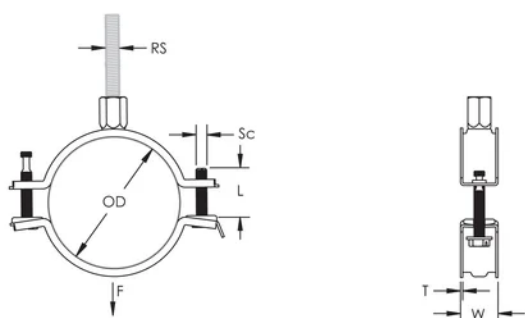

L'écrou de montage peut être fixé sur la tige filetée M8 ou M10, ce qui simplifie la manutention du matériel

La longueur des vis a été optimisée pour accommoder une plus large gamme de tuyaux, réduisant l'inventaire

ATTRIBUTS DU PRODUIT

Référence article: 586801

Matériau: Acier

Finition: Électro-galvanisé

Diamètre extérieur (OD): 15 - 19 mm

Taille du piquet (RS): M8;M10

NB/DN: 10

Taille du tuyau: 3/8"

Largeur (W): 20 mm

Épaisseur (T): 1 mm

Diamètre de vis (Sc): 6

Longueur de la vis (L): 27mm

Charge statique: 1000N

DIAGRAMMES

AVERTISSEMENT

Les produits nVent doivent être installés et utilisés uniquement comme indiqué dans les feuilles d'instructions et les documents de formation de nVent. Les feuilles d'instructions sont disponibles sur www.nvent.com et auprès de votre représentant du service client nVent. Une installation incorrecte, une mauvaise utilisation, une mauvaise application ou tout autre défaut de respect total des instructions et des avertissements de nVent peut entraîner une défaillance du produit, des dommages matériels, des blessures corporelles graves et la mort et/ou annuler votre garantie.