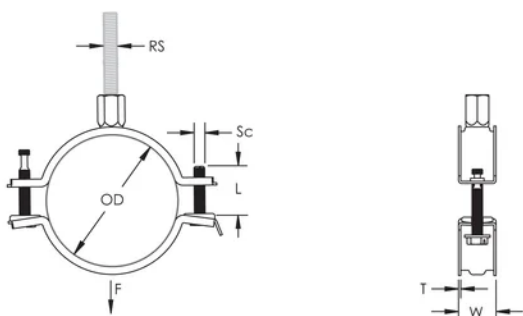

L'écrou de montage peut être fixé sur la tige filetée M8 ou M10, ce qui simplifie la manutention du matériel

La longueur des vis a été optimisée pour accommoder une plus large gamme de tuyaux, réduisant l'inventaire

ATTRIBUTS DU PRODUIT

Référence article: 586810

Matériau: Acier

Finition: Électro-galvanisé

Diamètre extérieur (OD): 73 - 83 mm

Taille du piquet (RS): M8;M10

NB/DN: 65

Taille du tuyau: 2 1/2"

Largeur (W): 23 mm

Épaisseur (T): 1.5 mm

Diamètre de vis (Sc): 6

Longueur de la vis (L): 37mm

Charge statique: 2000N

DIAGRAMMES

AVERTISSEMENT

Les produits nVent doivent être installés et utilisés uniquement comme indiqué dans les feuilles d'instructions et les documents de formation de nVent. Les feuilles d'instructions sont disponibles sur www.nvent.com et auprès de votre représentant du service client nVent. Une installation incorrecte, une mauvaise utilisation, une mauvaise application ou tout autre défaut de respect total des instructions et des avertissements de nVent peut entraîner une défaillance du produit, des dommages matériels, des blessures corporelles graves et la mort et/ou annuler votre garantie.