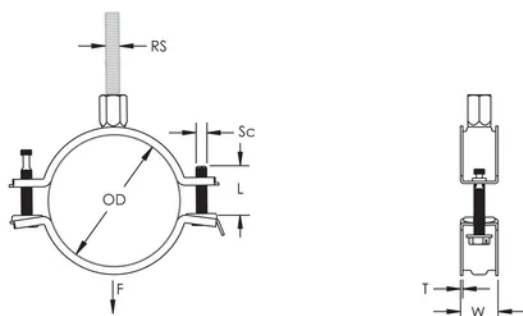

## ATTRIBUTS DU PRODUIT

---

Référence article: 586811

Matériau: Acier

Finition: Électro-galvanisé

Diamètre extérieur (OD): 83 - 93 mm

Taille du piquet (RS): M8;M10

NB/DN: 80

Taille du tuyau: 3"

Largeur (W): 23 mm

Épaisseur (T): 1.5 mm

Diamètre de vis (Sc): 6

Longueur de la vis (L): 37mm

Charge statique: 2000N

## DIAGRAMMES