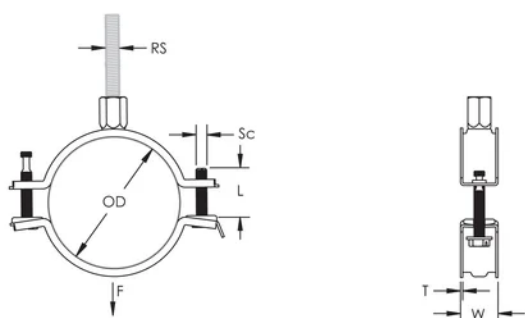

L'écrou de montage peut être fixé sur la tige filetée M8 ou M10, ce qui simplifie la manutention du matériel

La longueur des vis a été optimisée pour accommoder une plus large gamme de tuyaux, réduisant l'inventaire

ATTRIBUTS DU PRODUIT

Référence article: 586814

Matériau: Acier

Finition: Électro-galvanisé

Diamètre extérieur (OD): 113 - 123 mm

Taille du piquet (RS): M8;M10

NB/DN: 100

Taille du tuyau: 4"

Largeur (W): 23 mm

Épaisseur (T): 1.75 mm

Diamètre de vis (Sc): 6

Longueur de la vis (L): 37mm

Charge statique: 2500N

DIAGRAMMES

AVERTISSEMENT

Les produits nVent doivent être installés et utilisés uniquement comme indiqué dans les feuilles d'instructions et les documents de formation de nVent. Les feuilles d'instructions sont disponibles sur www.nvent.com et auprès de votre représentant du service client nVent. Une installation incorrecte, une mauvaise utilisation, une mauvaise application ou tout autre défaut de respect total des instructions et des avertissements de nVent peut entraîner une défaillance du produit, des dommages matériels, des blessures corporelles graves et la mort et/ou annuler votre garantie.