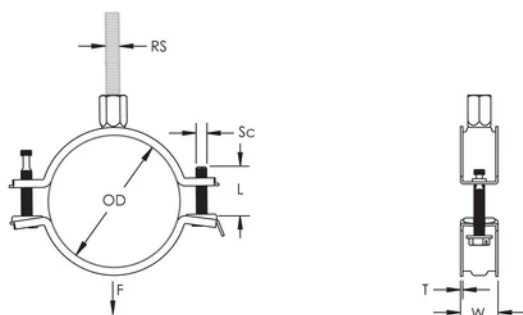

Finition: Électro-galvanisé

Diamètre extérieur (OD): 123 - 133 mm

Taille du piquet (RS): M8;M10

Largeur (W): 23 mm

Épaisseur (T): 2 mm

Diamètre de vis (Sc): 6

Longueur de la vis (L): 40mm

Charge statique: 3000N

DIAGRAMMES

AVERTISSEMENT

Les produits nVent doivent être installés et utilisés uniquement comme indiqué dans les feuilles d'instructions et les documents de formation de nVent. Les feuilles d'instructions sont disponibles sur www.nvent.com et auprès de votre représentant du service client nVent. Une installation incorrecte, une mauvaise utilisation, une mauvaise application ou tout autre défaut de respect total des instructions et des avertissements de nVent peut entraîner une défaillance du produit, des dommages matériels, des blessures corporelles graves et la mort et/ou annuler votre garantie.

North America

+1.800.753.9221

Option 1 – Customer Care

Option 2 – Technical

Support

Europe

Netherlands:

+31 800-0200135

France:

+33 800 901 793

Europe

Germany:

800 1890272

Other Countries:

+31 13 5835404

APAC

Shanghai:

+ 86 21 2412 1618/19

Sydney:

+61 2 9751 8500

Notre gamme complète de marques:

CADDY

ERICO

HOFFMAN

ILSCO

SCHROFF

TRACHTE