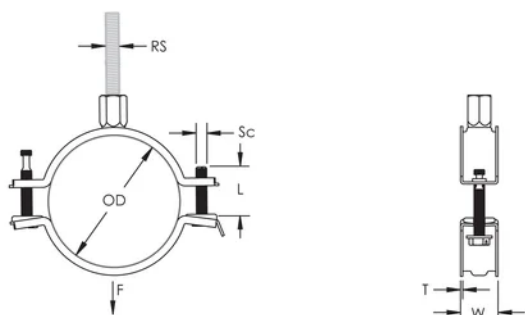

L'écrou de montage peut être fixé sur la tige filetée M8 ou M10, ce qui simplifie la manutention du matériel

La longueur des vis a été optimisée pour accommoder une plus large gamme de tuyaux, réduisant l'inventaire

ATTRIBUTS DU PRODUIT

Référence article: 586820

Matériau: Acier

Finition: Électro-galvanisé

Diamètre extérieur (OD): 195 - 205 mm

Taille du piquet (RS): M8;M10

Largeur (W): 27 mm

Épaisseur (T): 2.25 mm

Diamètre de vis (Sc): 6

Longueur de la vis (L): 40mm

Charge statique: 3600N

DIAGRAMMES

AVERTISSEMENT

Les produits nVent doivent être installés et utilisés uniquement comme indiqué dans les feuilles d'instructions et les documents de formation de nVent. Les feuilles d'instructions sont disponibles sur www.nvent.com et auprès de votre représentant du service client nVent. Une installation incorrecte, une mauvaise utilisation, une mauvaise application ou tout autre défaut de respect total des instructions et des avertissements de nVent peut entraîner une défaillance du produit, des dommages matériels, des blessures corporelles graves et la mort et/ou annuler votre garantie.