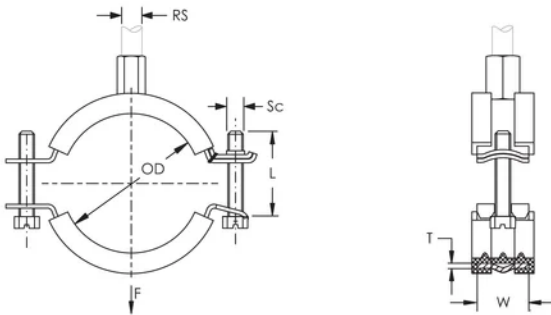

ATTRIBUTS DU PRODUIT

Référence article: 400088

Matériau: Acier;Caoutchouc EPDM-SBR

Finition: Électro-galvanisé

Couleur: Noir

Température: -50 to 110 °C

Diamètre extérieur (OD): 70 - 73 mm

Taille du piquet (RS): M8;M10

Largeur (W): 20 mm

Épaisseur (T): 2 mm

Diamètre de vis (Sc): 6

Longueur de la vis (L): 25mm

Charge statique: 1300N

INFORMATIONS PRODUIT COMPLÉMENTAIRES

L'isolation est en caoutchouc EPDM.

DIAGRAMMES